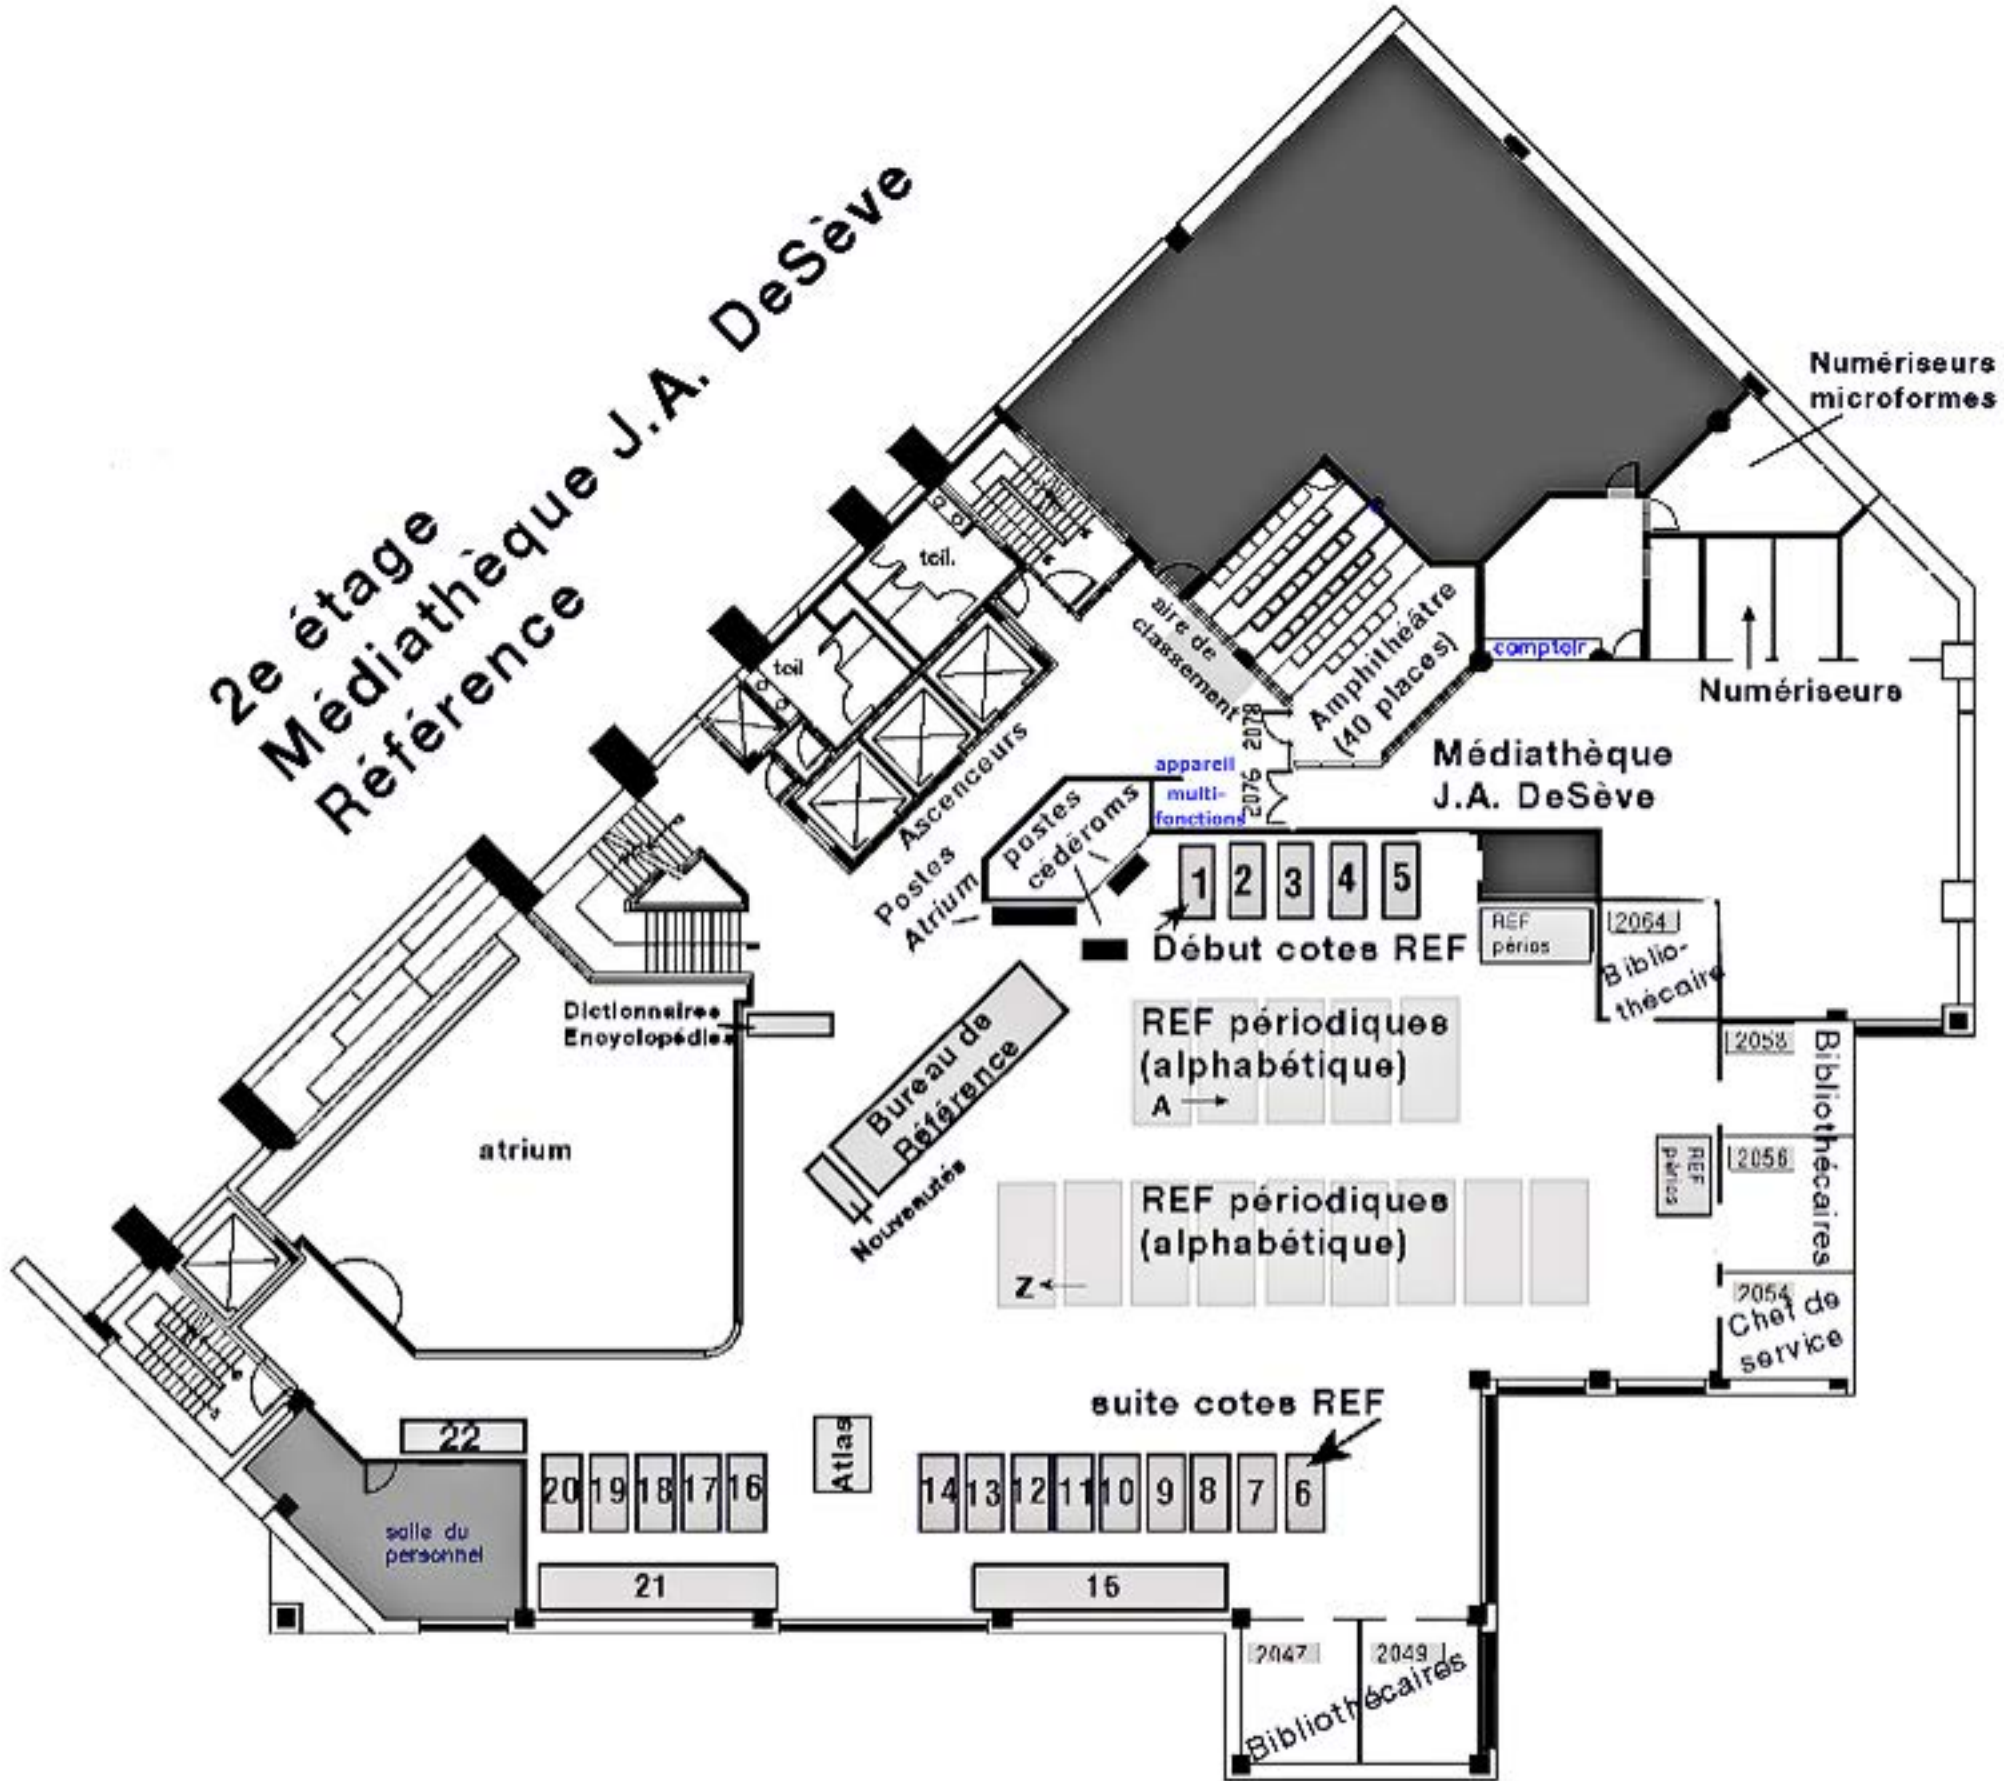

2e étage Médiathèque J.A. DeSève Référence

Numériseurs microformes

Numériseurs

Médiathèque J.A. DeSève

1 2 3 4 5
Début cotes REF

REF périodiques (alphabétique)
A →

REF périodiques (alphabétique)
Z ←

suite cotes REF

2054
Chef de service

atrium

Dictionnaires Encyclopédies

Bureau de Référence
Nouveautés

Postes Atrium
Postes cédéroms

appareil multi-fonction

aire de classement

Amphithéâtre (40 places)

comptoir

Ascenseurs

teill.

teill.

teill.

salle du personnel

Atlas